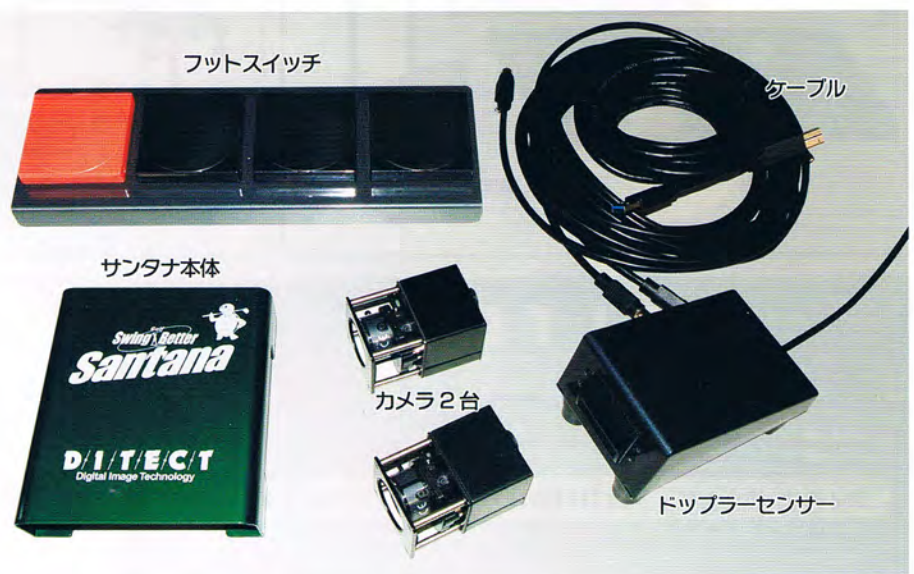

スイングフォーム分析機
Swing Better Santana

Golf
Swing Better
Santana

サンタナは1 / 1000 秒の高速シャッターカメラを使用したゴルフスイングアナライザーです。高画質のカメラによりスイング中のシャフトのポジションやヘッドの向きなども観察でき、夜間の暗い照明や、朝や夕方などの逆光でもきれいに撮影ができますので、ゴルフ練習場やレッスンには最適です。

カメラは4台まで増設でき、3台までの画像を同時に撮影することができますので、正面・後方・天井などからの撮影が可能です。

さらにドップラーセンサーにより、ヘッドスピードやボール初速や飛距離などの計測ができますので、目標を持って練習ができます。

さらに、インパクトアナライザーPlesioと連動することにより、本格的なゴルフシミュレータやゴルフスタジオとして使用することができます。